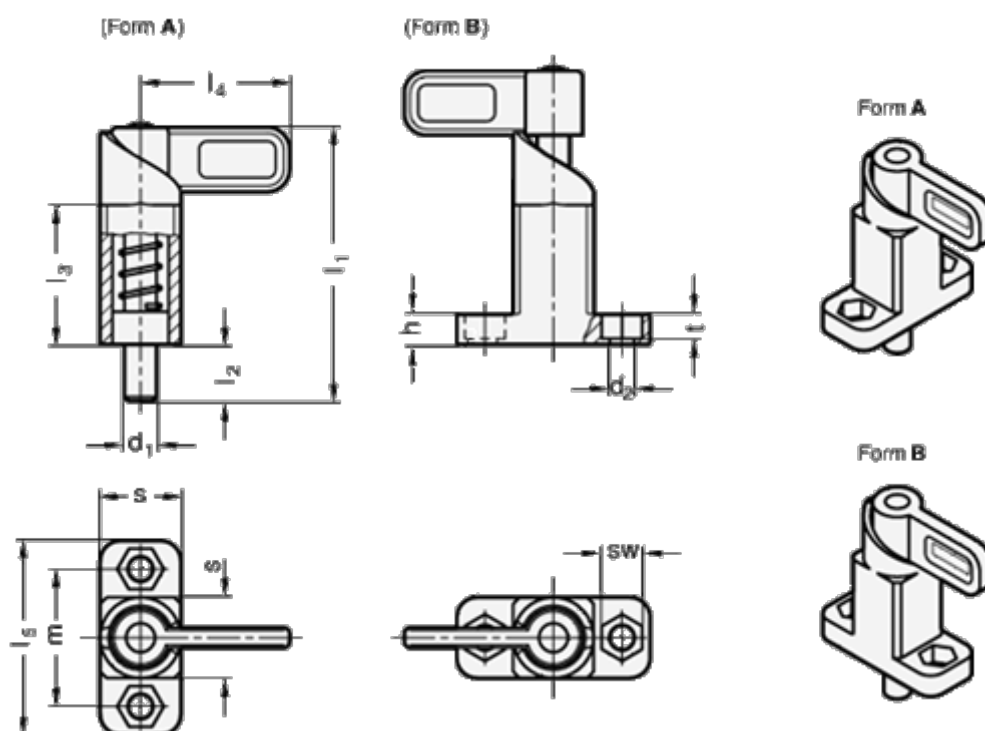

Varenummer: 2072221220ASW  
 Beskrivelse: E+G  
 Positioneringsbolt GN 722.2-12-20-A-SW

## Mål

A/F	= 10	l3 = 35
d	= 12	l4 = 37
d2	= 6.1	l5 = 48
Fjederkraft bund N	= 55	m = 34
Fjederkraft top N	= 16	s = 20
h	= 7.5	t = 6.1
l1	= 68	
l2	= 14	